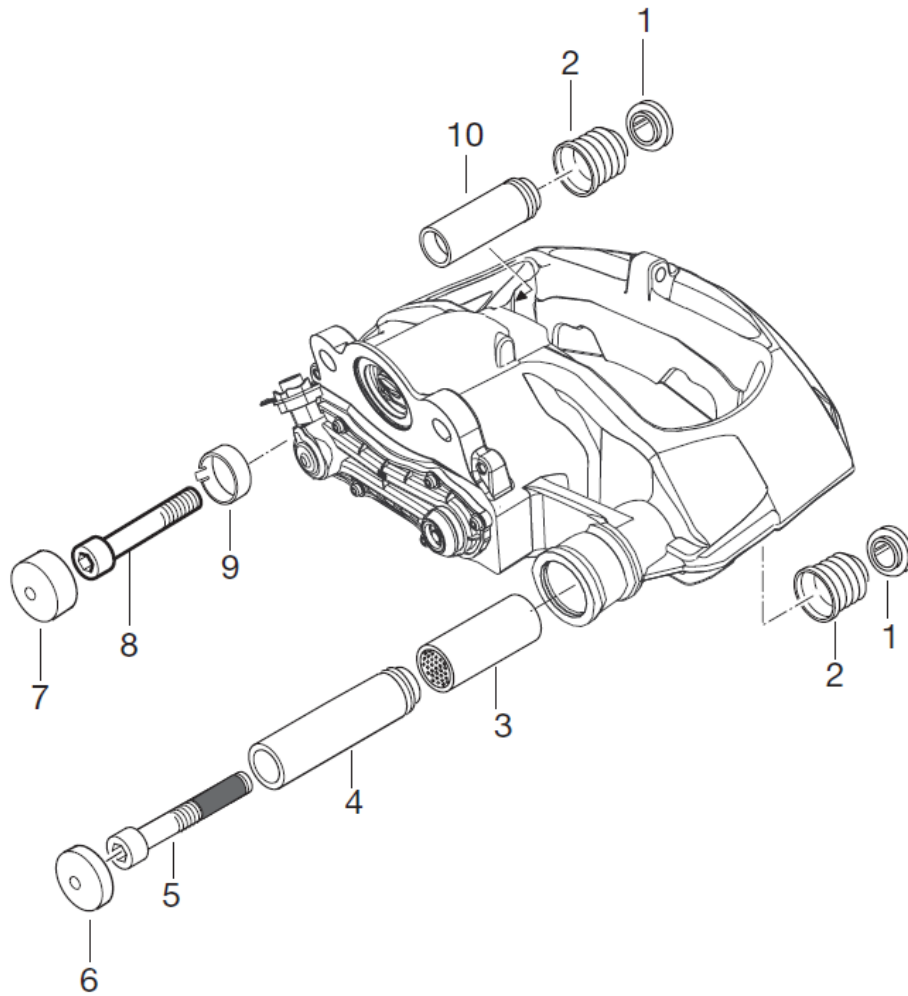

## Opravná sada K010766

Pos.(*)	Description.	Qty.			
1 (58)	Ring	2	5 (40) <sup>1)</sup>	Caliper Bolt	1
2 (9)	Inner Boot	2	6 (10)	Cap	1
3 (7)	Brass Bush	1	7 (68)	Cap	1
4 (5)	Guide Pin	1	8 (39)	Caliper Bolt	1
			9 (6)	Guide Sleeve	1
			10 (4)	Guide Pin	1