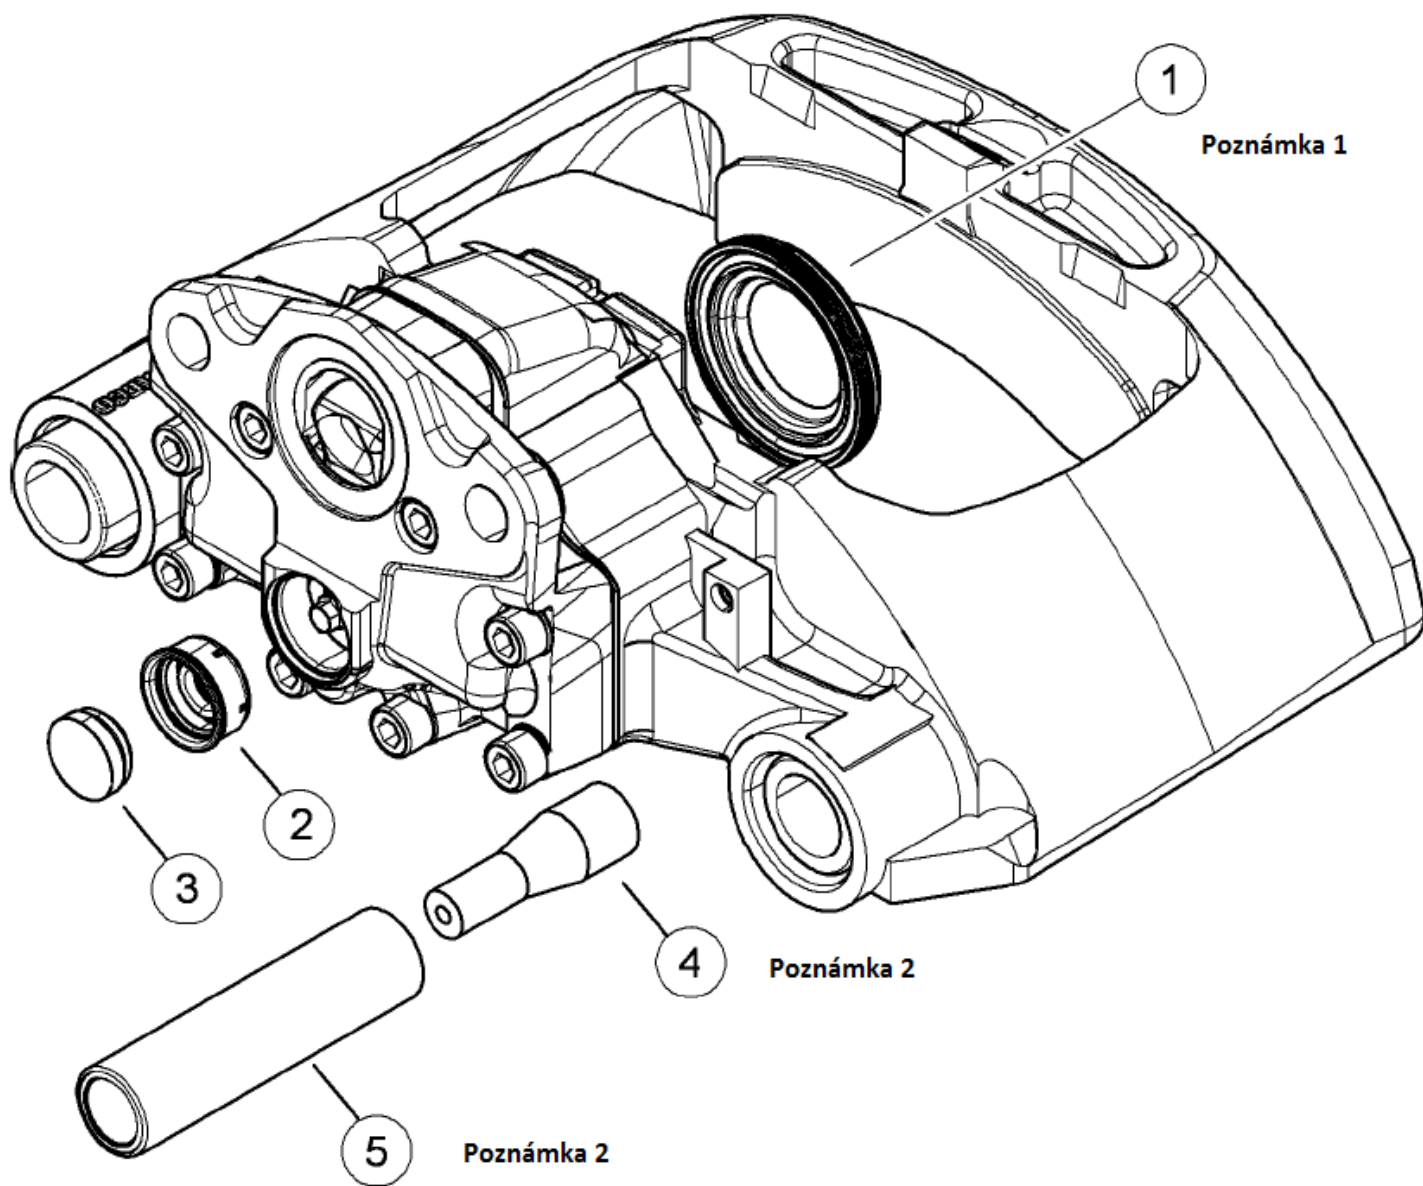

Oprávkenská sada 6401759202

Poznámka

1 sada na brzdy (2 sady na nápravu)

Poznámka 2

Montážní nástroj